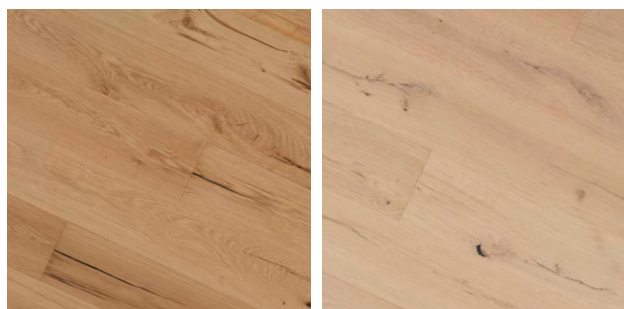

_lamett®

CHALET 190

FORMÁT: 14 x 190 x 1 900 mm

TRIEDENIE RUSTIC B
OXIDATÍVNY OLEJ S JEMNÝM
KARTÁČOVANÍM
4V FÁZA
NÁŠLAP 3 mm
ZÁMOK DROP LOCK

CHALET 190 rustik v oxidatívnom oleji

VŽDY VÝHODNE

78,00 €

65,00 € bez DPH

DLHODOBÁ CENA
NEZVÝŠENÁ OD 4. 12. 2022

SKLADOM

Skladom u distribútora v ČR alebo
rýchle dodanie od európskeho
výrobcu vrátane zhodných líšt

20 ROKOV ZÁRUKA

CRAFTS
MANSHIP

**ŠPIČKOVÉ
TECHNOLÓGIE
+ REMESLO**

Najmodernejšie výrobné
procesy, starostlivé
spracovanie v oxidatívnom
oleji

CHARACTER
GRADING

**MARKANTNÁ
RUSTIKALITA**

Tmavé a svetlé partie
duba doplnené tmelenými
hrčami a trhlinami
v prírodnej harmónii

**SCHODOVÉ HRANY
PRE KAŽDÚ PODLAHU**

Dodanie do 4 týždňov
schodové hrany vyrobené
priamo z podlahových
lamiel pre Vaše perfektné
schody

**VHODNÉ PRE PODLAHOVÉ
VYKUROVANIE**

Všetky podlahy v kolekci
sú vhodné pre podlahové
vykurovanie

Invisible, oxidatívny olej, kartáč