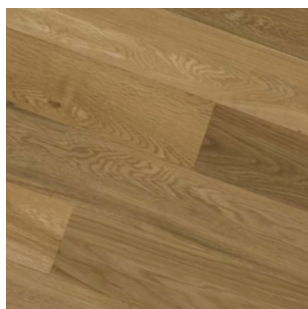

_lamett®

OSLO 150 veľmi ľahký rustik v oleji

OSLO 150

FORMÁT: 15 x 150 x 1 860 mm

**TRIEDENIE RUSTIC AB
S OJEDINELÝM VÝSKYTOM HRČÍ**

UV-OLEJ S JEMNÝM KARTÁČOVANÍM

**OXIDATÍVNY OLEJ S JEMNÝM
KARTÁČOVANÍM**

POZDĽŽNA 2V FÁZA

NÁŠĽAP 3 mm

SPOJ PERO-DRÁŽKA

VŽDY VÝHODNE

84,00 €

70,00 € bez DPH

DLHODOBÁ CENA
NEZVÝŠENÁ OD 2. 10. 2022

Natural Oil
UV-olej, kartáč